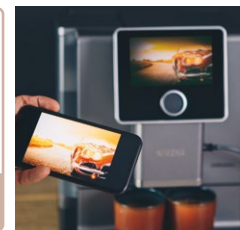

NIVONA**NICR 9'60**

Mattschwarz / Chrom

Die **FUNKTIONEN** der **NICR 9'60**

GESCHMACK

Vorbrühsystem
 AROMA PRE-select
 Aroma Balance System (3 Profile)
 Cappuccino-Connaisseur
 Kaffeestärke einstellbar (5 Stufen)
 Mahlgrad einstellbar
 Kaffeetemperatur einstellbar (4 Stufen)

DESIGN

Tassenbeleuchtung (zweifarbige)
 Wassertankbeleuchtung (8 Farben)

TECHNIK

TFT Touch Farbdisplay
 Bluetooth für Verbindung mit NIVONA App
 Extra leiser, geräuschreduzierter Betrieb
 Hochwertiges Kegelmahlwerk aus gehärtetem Stahl
 15 bar Pumpendruck
 1465 Watt / Max. Leistungsaufnahme
 ECO-Modus

Für das **Optimum** beim Cappuccino.

- Exklusiv für diese Baureihe und die NIVONA-Kaffeearten: Passen Sie mit dem AROMA PRE-select über die NIVONA App alle Rezepte nach Empfehlung unseres Baristas an.
- Alle Features der Aroma-Technologie in einem Gerät
- Stilvolle Designsprache mit komfortablem Display und Wassertankbeleuchtung
- Inkl. Flying Picture – Ihre Bilder per App auf das Display Ihrer NIVONA übertragen