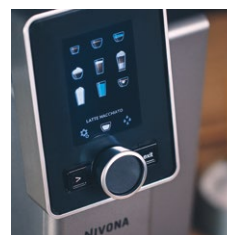

NIVONA

NICR 9'30

Titan / Chrom

▶ Video

Die **FUNKTIONEN** der NICR 9'30

GESCHMACK

Vorbrühsystem
Aroma Balance System (3 Profile)
Cappuccino-Connaisseur
Kaffeestärke einstellbar (5 Stufen)
Mahlgrad einstellbar
Kaffeetemperatur einstellbar (4 Stufen)

PFLEGE

Brüheinheit zur Reinigung herausnehmbar
Spülpflege-Automatik für OneTouch-SPUMATORE
CLARIS Frischwasserfilter inkl.
Kontrollanzeige für Filterwechsel
Automatische Pflegeprogramme zum Entkalken und Reinigen

DESIGN

Tassenbeleuchtung (zweifarbige)

TECHNIK

TFT Farbdisplay
Bluetooth für Verbindung mit NIVONA App
Extra leiser, geräuscheduzierter Betrieb
Hochwertiges Kegelmahlwerk aus gehärtetem Stahl
15 bar Pumpendruck
1465 Watt / Max. Leistungsaufnahme
ECO-Modus

Eleganz, die **Klassiker** wird.

- Intuitives Bedienkonzept
- Zwei Cappuccino oder Latte Macchiato auf Knopfdruck
- Komfortable Reinigung des Milchsystems
- Zeitloses Design

Artikel	NICR 930	Cafe Romantica
Artikelnummer	300 900 930	10 —
EAN-Code	42 600 8346 930 9	9 —
Fassungsvermögen Bohnenbehälter	270 g	8 —
Fassungsvermögen Wassertank	2,2 l	7 —
Produktmaße ohne Verp., ca. (B x H x T)	28 x 36 x 50 cm	6 —
Produktgewicht ohne Verp., ca.	14,6 kg	5 —
Zubehör	-	—