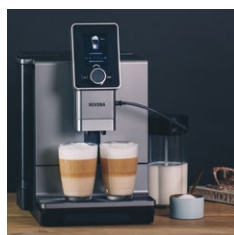

NIVONA

NICR 9'30

Titan / Chrom

▶ Video

Die **FUNKTIONEN** der NICR 9'30

GESCHMACK

Vorbrühsystem
Aroma Balance System (3 Profile)
Cappuccino-Connaisseur
Kaffeestärke einstellbar (5 Stufen)
Mahlgrad einstellbar
Kaffeetemperatur einstellbar (4 Stufen)

KOMFORT

„Mein Kaffee“ zusätzlich speicherbar (9 Rezepte)
Live-Programmierung
Werkseinstellung der Rezepte änderbar
OneTouch-SPUMATORE DUOplus (für Cappuccino und Co.)
2-Tassen-Funktion für Cappuccino und Co.
2-Tassen-Funktion für Espresso/Kaffee
Kaffeemenge einstellbar (ca. 20 ml - 240 ml)
Pulverfach für vorgemahlene Kaffee (für eine Portion)
Heißwasserfunktion für Tee (4 Stufen)
Entnehmbare Wassertank
Heckrollen

DESIGN

Tassenbeleuchtung (zweifarbige)

TECHNIK

TFT Farbdisplay
Bluetooth für Verbindung mit NIVONA App
Extra leiser, geräuscheduzierter Betrieb
Hochwertiges Kegelmahlwerk aus gehärtetem Stahl
15 bar Pumpendruck
1465 Watt / Max. Leistungsaufnahme
ECO-Modus

Eleganz, die **Klassiker** wird.

- Intuitives Bedienkonzept
- Zwei Cappuccino oder Latte Macchiato auf Knopfdruck
- Komfortable Reinigung des Milchsystems
- Zeitloses Design

Artikel	NICR 930	Cafe Romantica
Artikelnummer	300 900 930	10 —
EAN-Code	42 600 8346 930 9	9 —
Fassungsvermögen Bohnenbehälter	270 g	8 —
Fassungsvermögen Wassertank	2,2 l	7 —
Produktmaße ohne Verp., ca. (B x H x T)	28 x 36 x 50 cm	6 —
Produktgewicht ohne Verp., ca.	14,6 kg	5 —
Zubehör	-	—