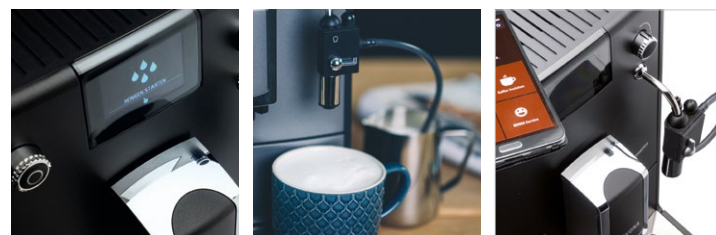

Artikel	NICR 675	Cafe
Artikelnummer	300 600 675	Romatica
EAN-Code	42 600 8346 675 9	10
Fassungsvermögen Bohnenbehälter	250 g	9
Fassungsvermögen Wassertank	2,2 l	8
Produktmaße ohne Verp., ca. (B x H x T)	24 x 34 x 46 cm	7
Produktgewicht ohne Verp., ca.	8,4 kg	6
Zubehör	-	5

* Unverbindliche Preisempfehlung. Preise inkl. der aktuell geltenden Mehrwertsteuersätze.
Abbildungen ähnlich, technische Änderungen vorbehalten.

passion
for coffee

NIVONA Apparate GmbH
Südwestpark 49 · 90449 Nürnberg
www.nivona.com